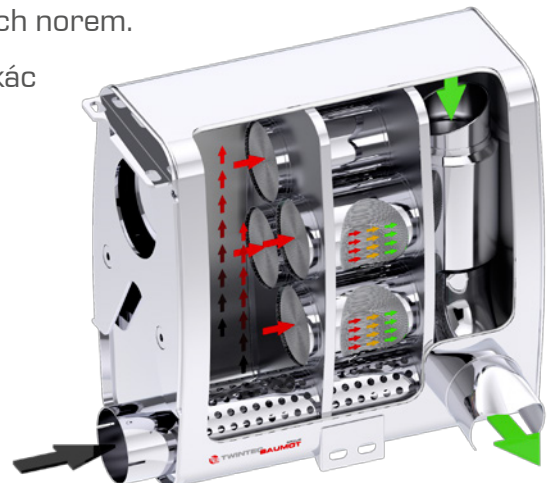

NÁHRADA TLUMIČE HLUKU EURO IV/V

- Certifikováno a otestováno podle nejpřísnějších kvalitativních norem.
- Je ověřeno ve dlouhodobém provozu, a v provozních zkouškách je prokázána provozní spolehlivost a dlouhá životnost.
- Vysoká doba životnosti díky vysoce zatížitelné konstrukci.
- Rovnocenná náhrada k systémům nabízeným originálními výrobci.
- Rychlá a jednoduchá výměna originálního tlumiče hluku.